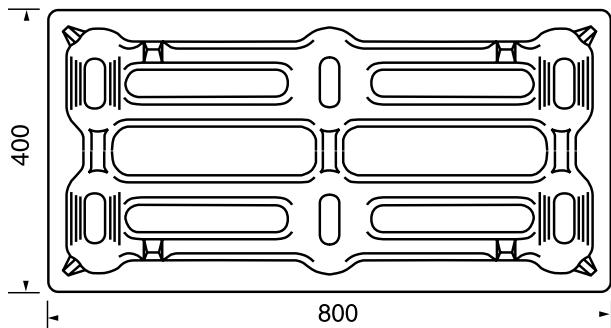

✓ Ideální řešení pro malé zásilky – kompatibilní s EUR – formátem!