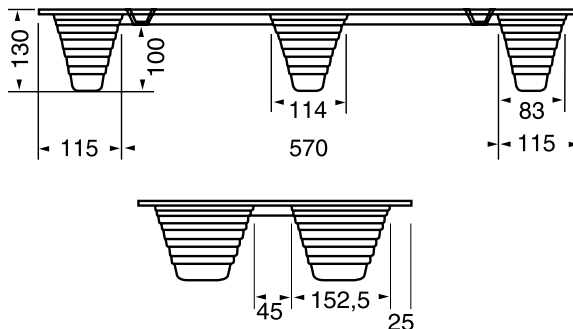

✓ Ideální řešení pro malé zásilky – kompatibilní s EUR – formátem!